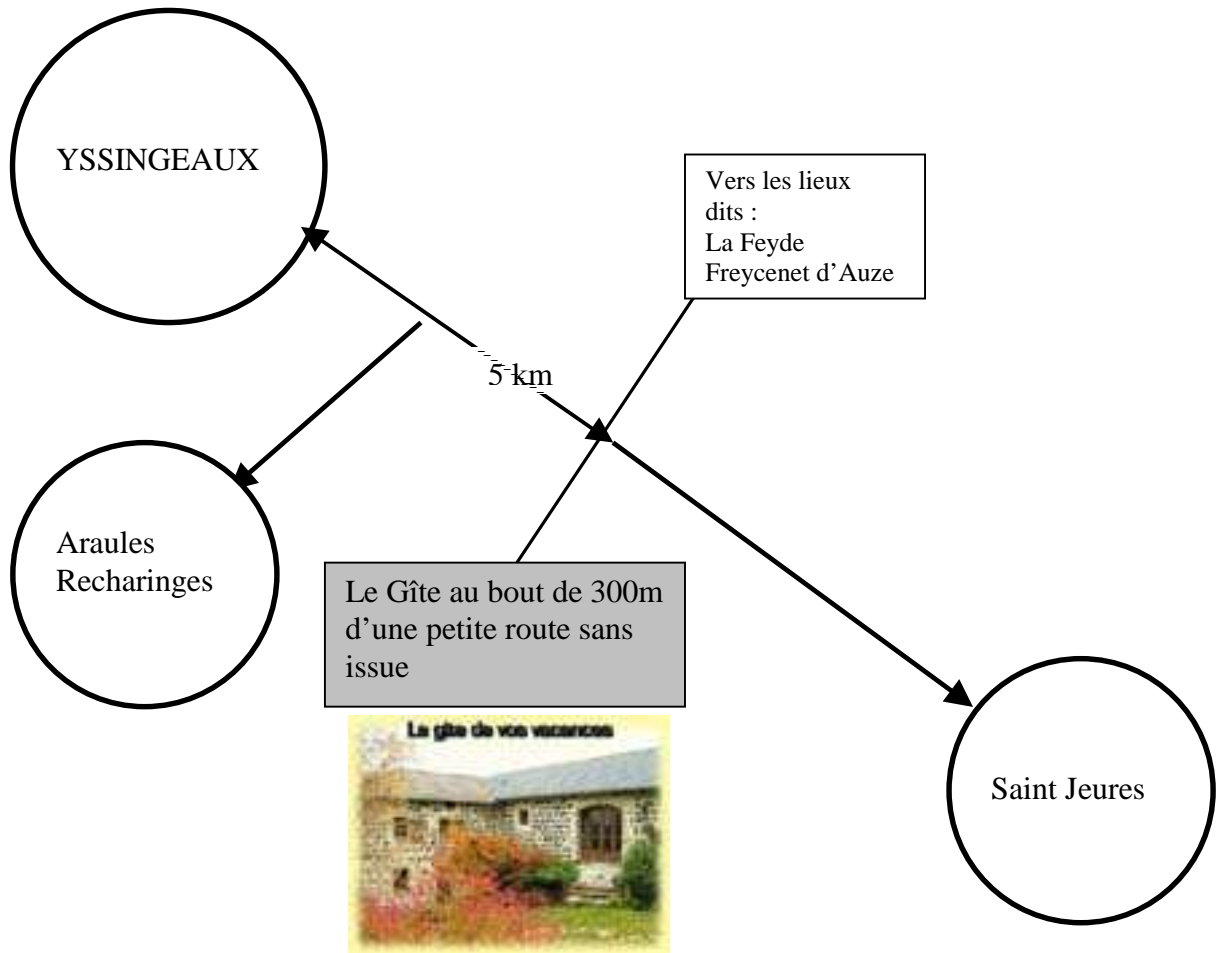

## Accès Gîte au Pays des Sucs

La Petite Freyde

43200 Yssingeaux

06-83-79-71-39

A Yssingeaux prendre la direction de Saint Jeures sur 5 km  
Face à l'indication sur la gauche de la Freyde et Freycenet, **tourner à droite** sur la route sans issue menant au gîte au Pays des Sucs.

Si après avoir quitté Yssingeaux, la route descend,.....et bien vous êtes allé trop loin en direction de Saint Jeures : vous n'avez plus qu'à réaliser un demi-tour !!!

**Localisation GPS (lat. long.)**  
**4.99138 - 45.73315**

**Bonne Route**